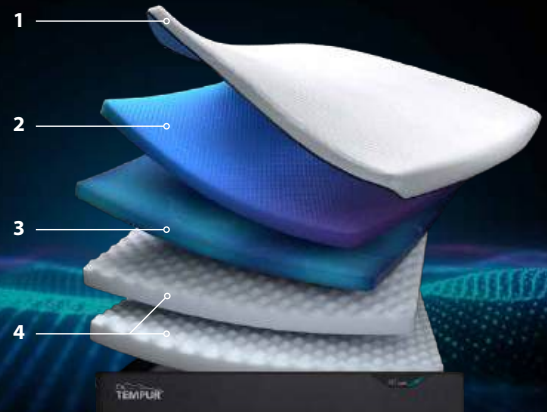

Мягкое ощущение матраса с поддержкой, которая точно подстраивается под тело.

ВЫСОТА МАТРАСА: 30 CM

Матрас TEMPUR Pro® Luxe имеет высоту 30 см, что делает его топовым вариантом для максимального комфорта и поддержки.

10-YEAR GUARANTEE

QUICKREFRESH™ COVER

NO TURN

WASHABLE COVER

СЛОИ МАТРАСА TEMPUR PRO® LUXE

1. Чехол TEMPUR Pro®

Ультрамягкий чехол, легко поддерживать чистым. Просто расстегните и постирайте при 60°C.

2. TEMPUR® Advanced Material

Снимает на 20% больше давления*, лучше поглощает движение, адаптируется к телу.

3. TEMPUR Adapt® Material

Оригинальный материал TEMPUR®, который адаптируется, поддерживает и снимает давление, теперь ещё прочнее и долговечнее.